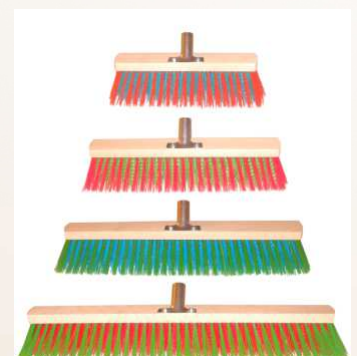

ULICÓWKI Z UCHWYTEM

Ulicówka 30	300x55x18	80	PET	10
Ulicówka 35	350x55x18	80	PET	10
Ulicówka 40	400x55x18	80	PET	10
Ulicówka 50	500x55x18	80	PET	10
Ulicówka 60	600x55x18	80	PET	10
Ulicówka 80	800x55x18	80	PET	10
Ulicówka 100	1000x55x18	80	PET	10